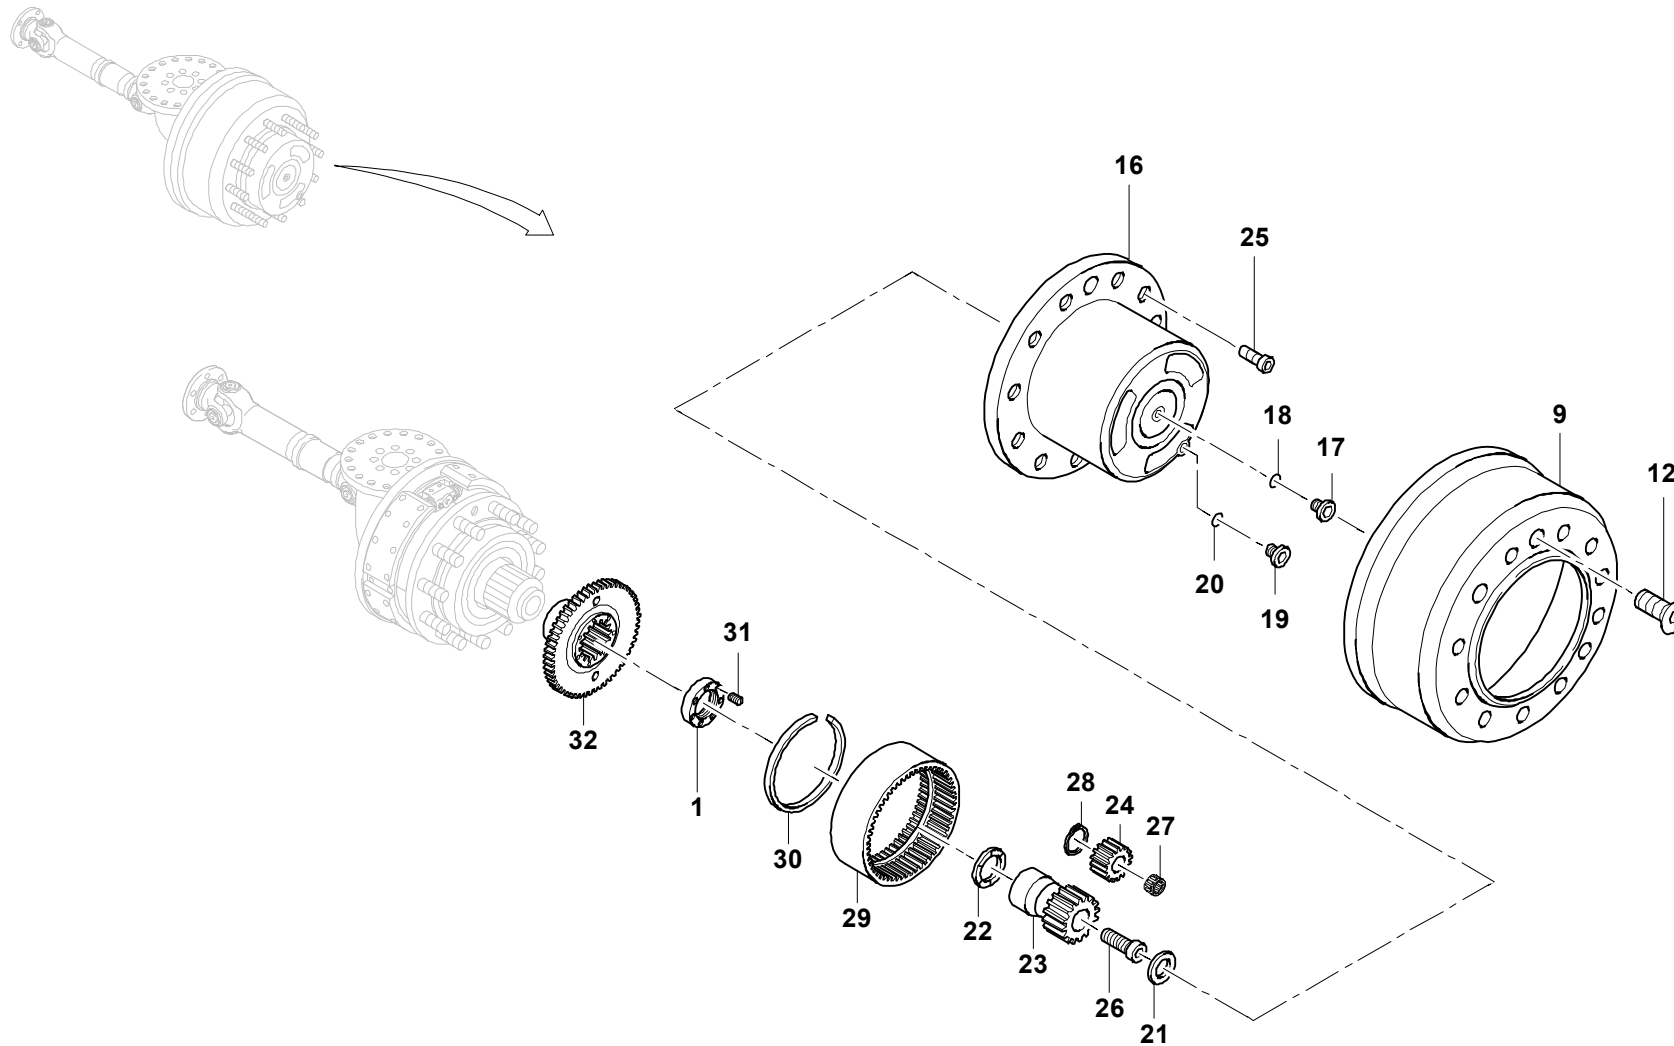

GROVERADANTRIEB
WHEEL DRIVEBILDTADEL
PICTORIAL DISPLAY

211.08

3113161-ETL C

1/2

**GMK 5220
BE 505
G 061**

GROVERADANTRIEB
WHEEL DRIVEBILDTADEL
PICTORIAL DISPLAY**GMK 5220**
BE 505
G 061

211.08

3113161-ETL C

2/2